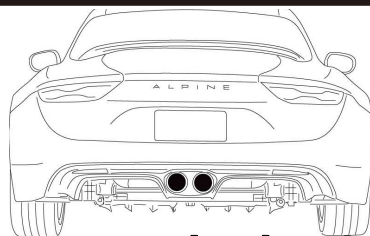

アルピーヌ A110
現行モデルにも対応！
(A110S以外)

いいね! **TEZZO**公式facebookもチェック!

TEZZO Newsは、来店誘導、お客様との話題作りとなるNEWSを発信しています。

TEZZO News

※価格は全て税別価格となります。

在庫あります 順番
のためお急ぎください!

lxy スポーツマフラー（新規制車検対応）

話題の車種、アルピーヌ A110

の専用設計です。

¥330,000
(税別)

製品特徴	特徴詳細
明快で濁りのないサウンド	サイレンサーから排気効率が考えられたレイアウト
高級感、高品質を演出	出口の開口部から、外向きカール2本出しにしたことで、テールエンドの存在感がアルピーヌのスポーティーさに相応しい仕上がりがり
装着効率の向上	装着効率のため、2分割組み立て方式を採用

【仕様】

(1)美しい手作り

テールパイプには、大径外向きカールを採用。

(2)美しさの追求

美しさと耐久性のためにステンレスSUS304を使用。熟練した職人によって、美しさを徹底追及しています。